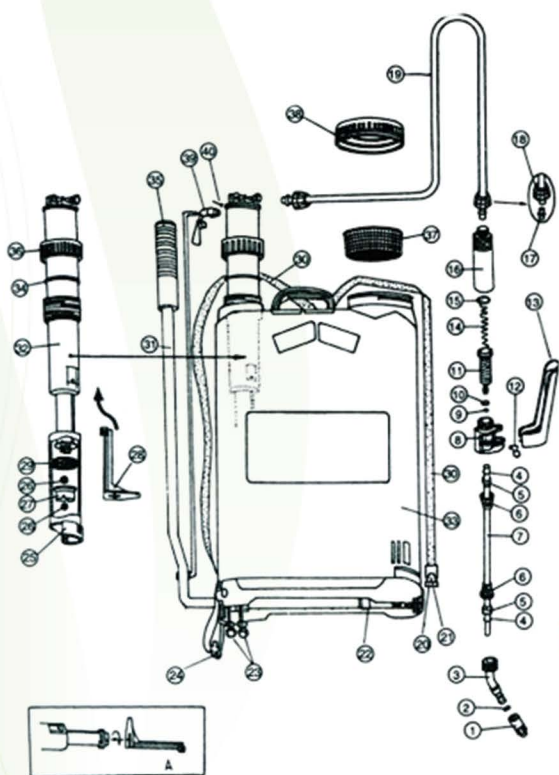

GRAN APERTURA DEL DEPÓSITO PARA FACILITAR EL LLENADO:

Este pulverizador cuenta con una abertura del depósito de tamaño generoso, lo que facilita y hace más cómodo el llenado de líquidos. La gran abertura minimiza los derrames y las salpicaduras, garantizando una experiencia sin complicaciones al añadir pesticidas, herbicidas o fertilizantes.

ACCESORIOS

				
Lanza	Boquilla Tipo Flor	Boquilla de 4 orificios	Boquilla de 1 Orificio	Boquilla Tipo F

ESPECIFICACIONES

Datos técnicos Especificación

Nombre del producto

Capacidad del depósito
Tipo de bomba
Máximo
Material de la bomba
Operación