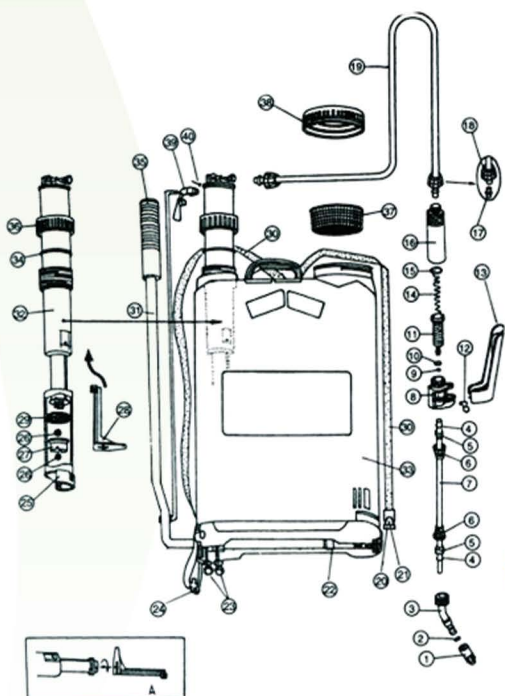

ACCESORIOS

Lanza	Boquilla Tipo Flor	Boquilla de 4 orificios	Boquilla de 1 Orificio	Boquilla Tipo F

ESPECIFICACIONES

Datos técnicos Especificación

BON-P-MS20L-JP

Nombre del producto

Pulverizador manual

Capacidad del depósito

20 L

Tipo de bomba

0.4 MPA - 4 BAR

Máximo

Pistón

Material de la bomba

Plástico

Operación

Manual